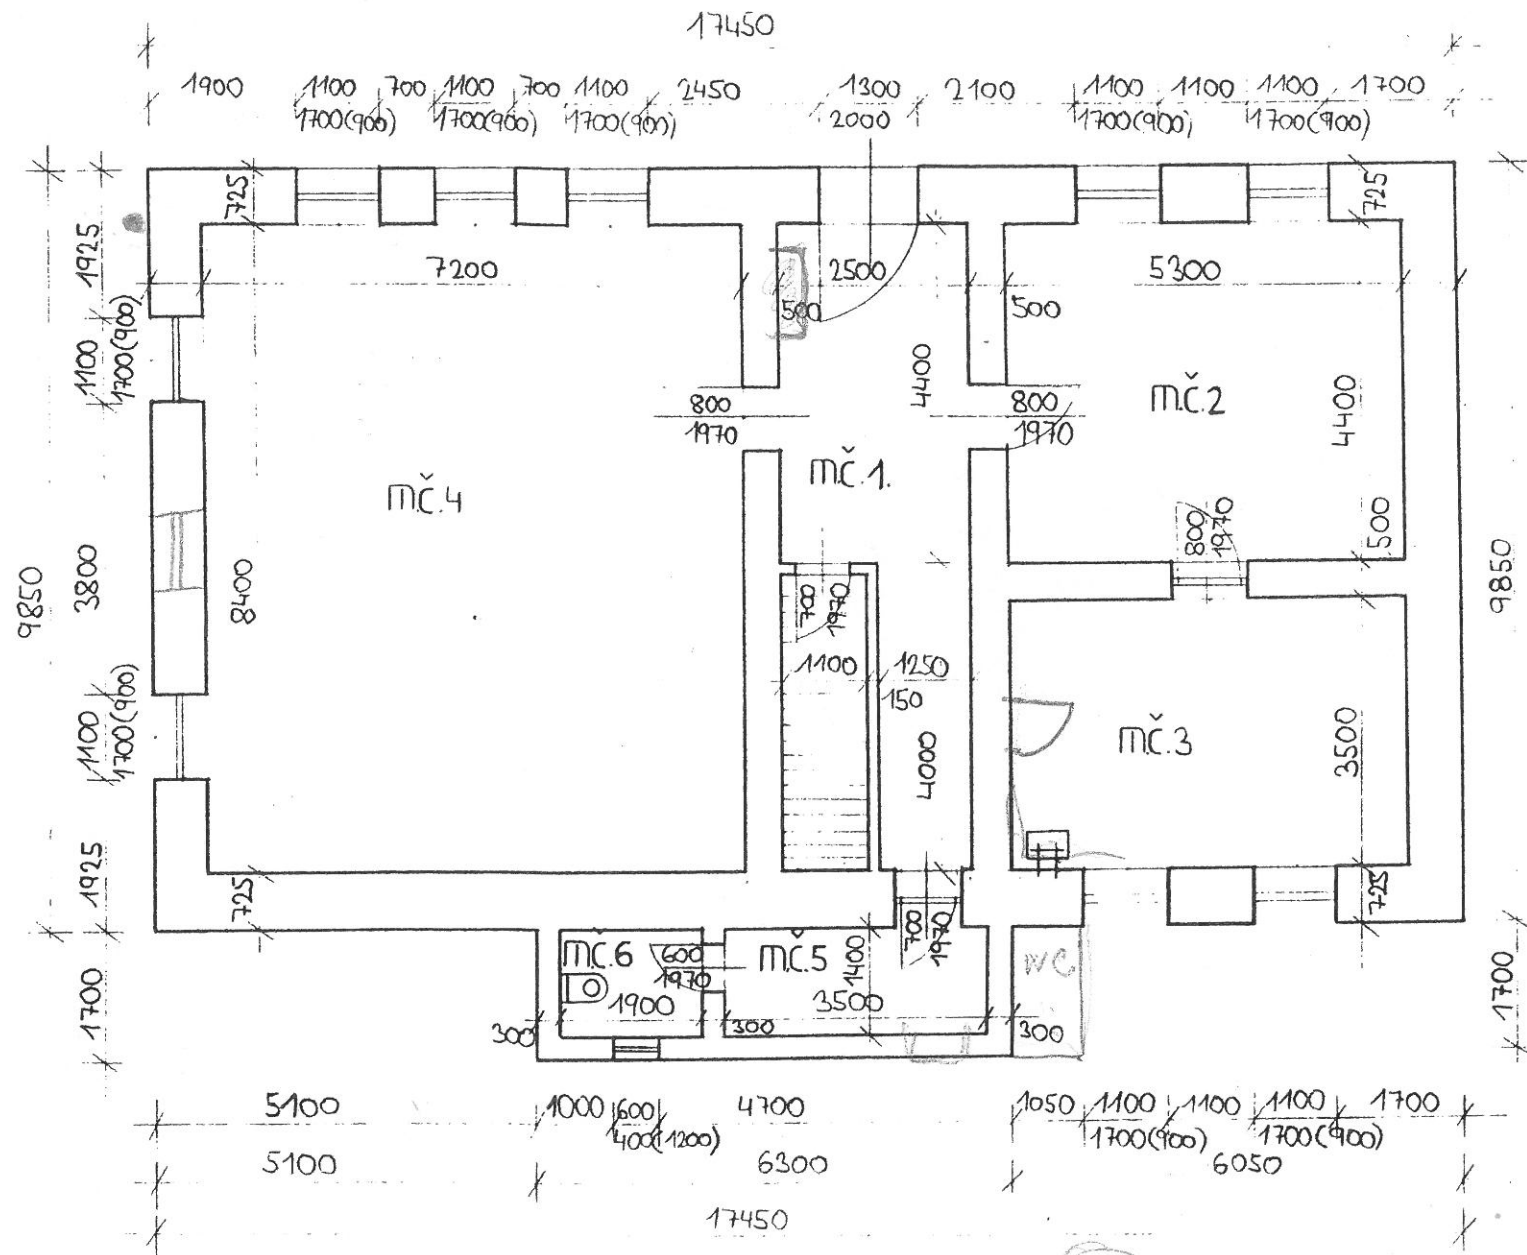

čp. 3P KOTELSKO

m.č.	Plocha (m ²)
1	16
2	23,32
3	18,55
4	60,48
5	4,9
6	2,66

MERITKO 1:100

- m.č. 1 CHODBA
- m.č. 2 KLUBOVNA
- m.č. 3 KUCHYŇ
- m.č. 4 SÁL
- m.č. 5 CHODBA k WC
- m.č. 6 WC