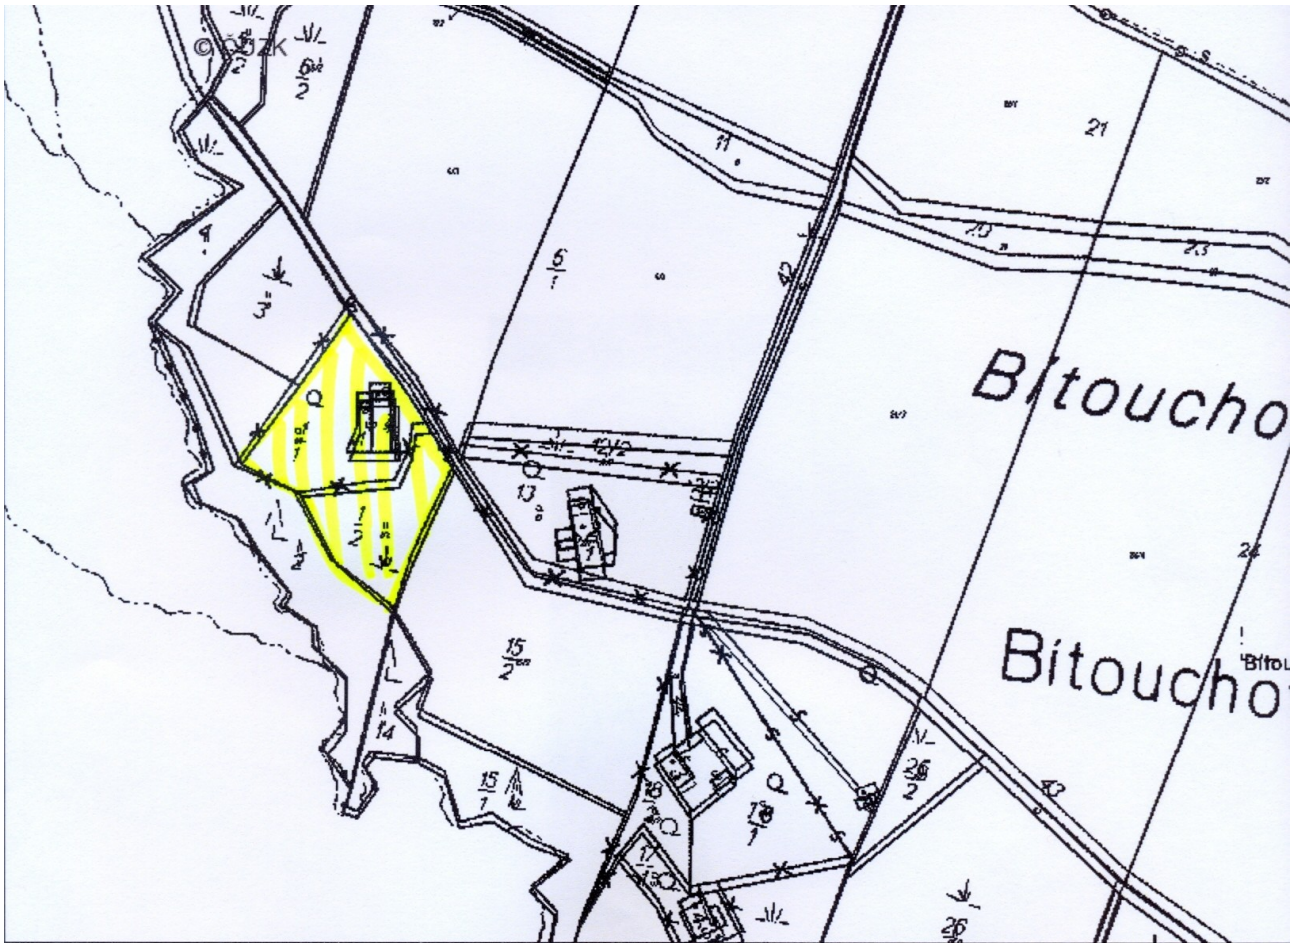

OBECNÍ ÚŘAD VESELÁ

vyhlašuje výpůjčku

*pozemků p.č. 1/1, 1/2 a st. pozemek p.č. 1, k.ú. Bítouchov u Veselé
o celkové výměře 2716 m²*

pro p. Lukáše Jakubů, DiS., Pod Černým mostem 477, Semily

Ve Veselé dne: 14.6.2010

Lidmila Vránová
starostka obce

Vyvěšeno dne: 14.6.2010
Sejmuto dne: 30.6.2010