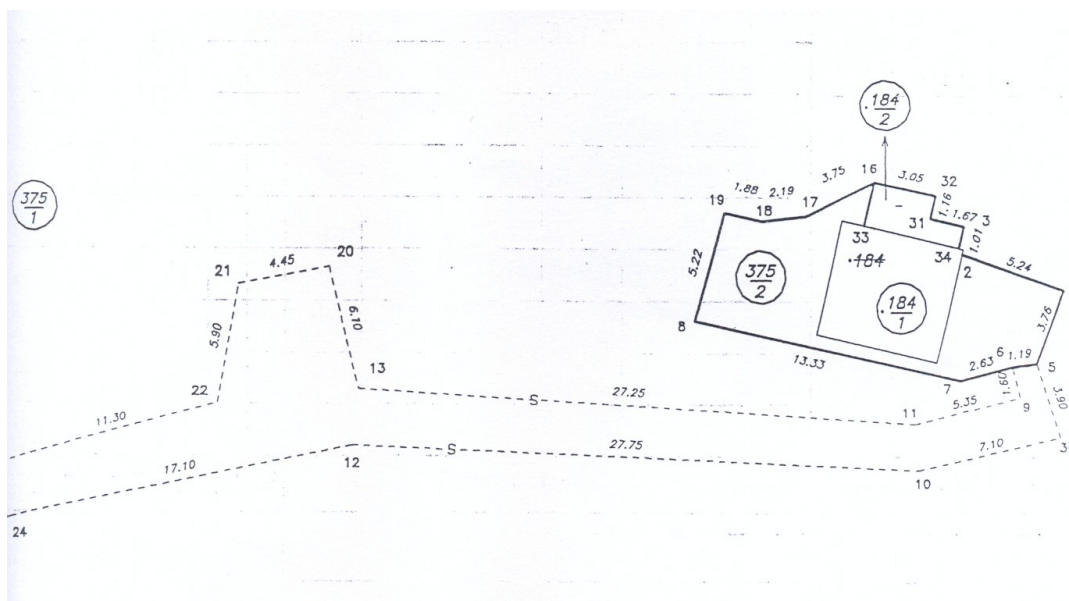

# OBECNÍ ÚŘAD VESELÁ

vyhlašuje záměr

*prodeje pozemků p.č. 184/1, 184/2 a 375/2, k.ú. Veselá u Semil*

*a*

*zapsání věcného břemene na užívání příjezdové cesty  
po pozemku p.č. 375/1, k.ú. Veselá u Semil*